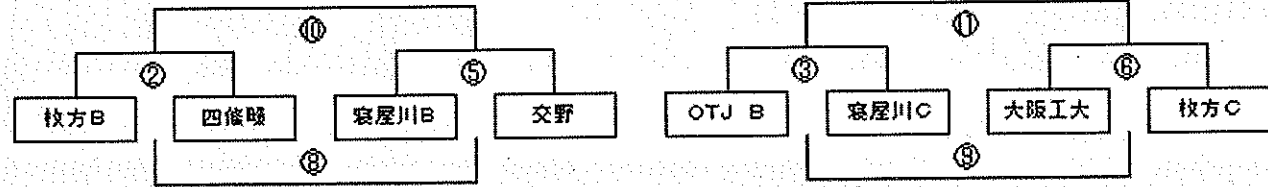

対戦表 (3年・4年・5年・6年)

3年

	寝屋川A	枚方A	OTJ A
寝屋川A		①	⑦
枚方A	①		④
OTJ A	⑦	④