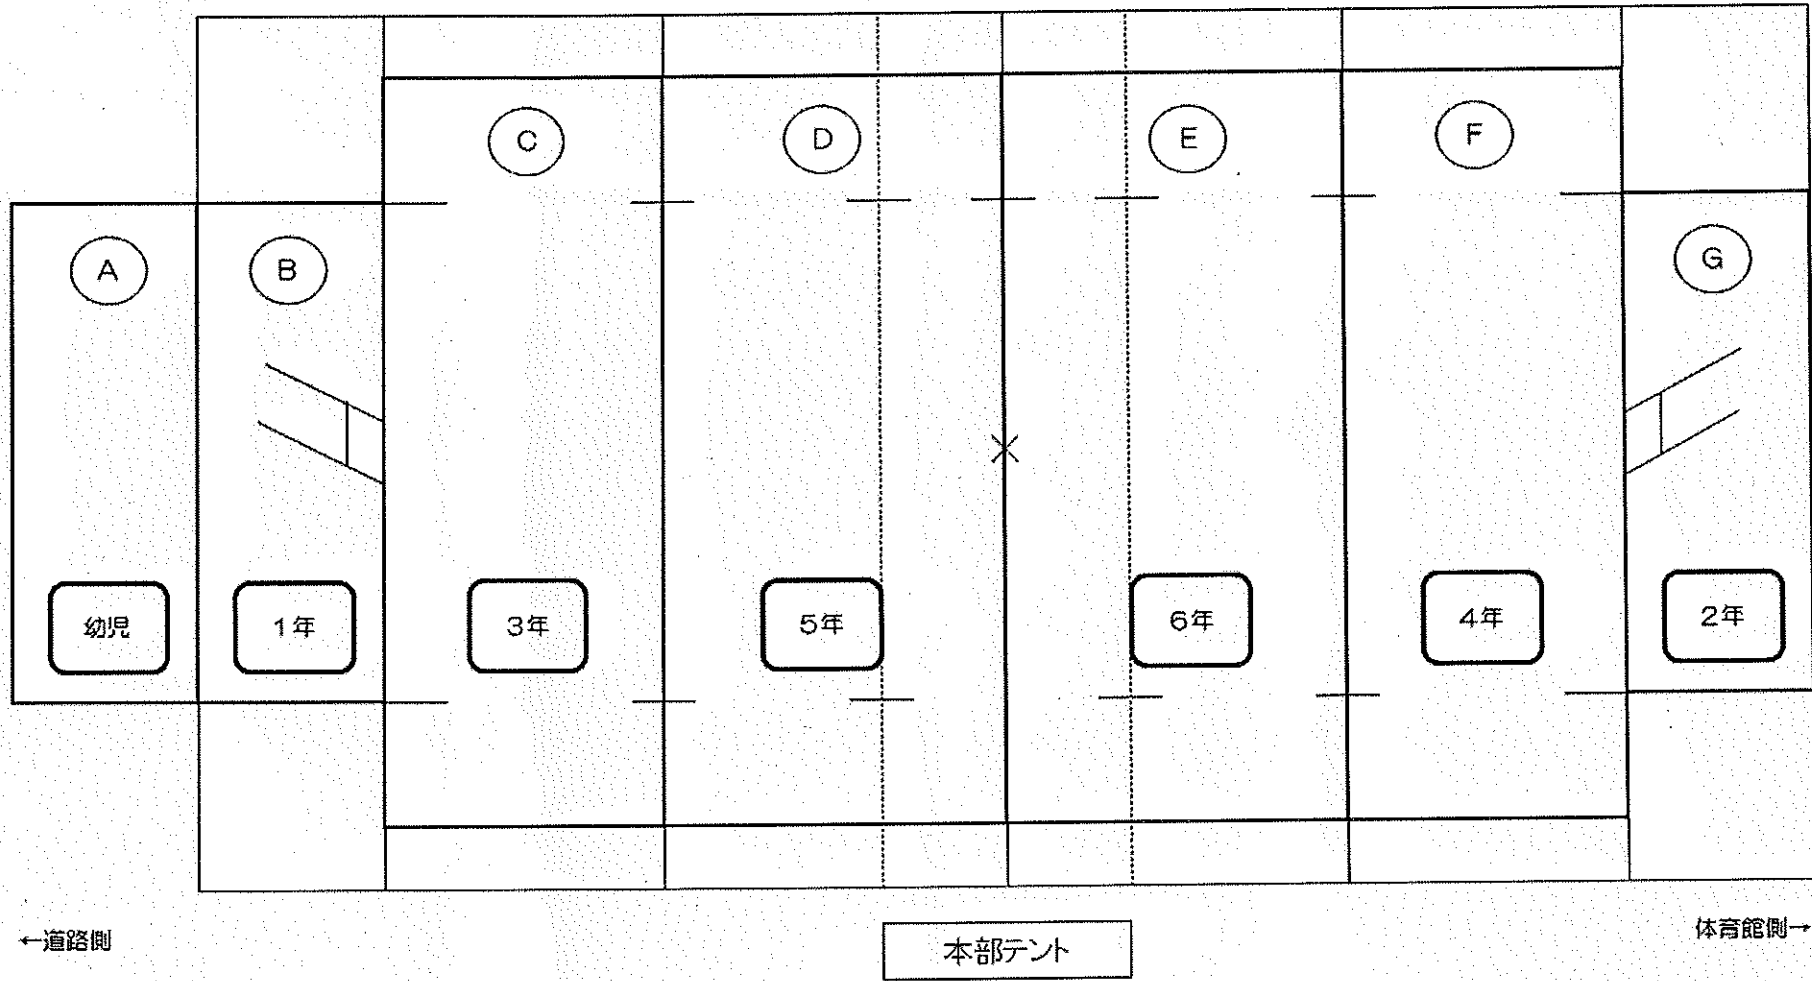

第12回

寝屋川ラグビーフェスティバル

平成30年3月11日（日）

午前9時～

摂南大学 寝屋川キャンパス 第1グラウンド

開催要領

- 開催日時
平成30年3月11日（日）午前9時～午後5時
- 開催場所
摂南大学 寝屋川キャンパス 第1グラウンド
- 主催
摂南大学学生部スポーツ振興センター・寝屋川市スポーツ振興連盟
- 後援
寝屋川市教育委員会・朝日新聞社
- 事業目的
ラグビーを通じてスポーツ振興及び世代間交流を図るとともに、ラグビーの普及に努める。
- 事業概要
摂南大学ラグビー部によるラグビークリニック【スクールの部】【高校生の部】
近隣ラグビースクール交流試合
寝屋川ラグビースクール保護者会及び摂南大学学生による模擬店
- 参加チーム
【スクール】
交野ラグビースクール・四條畷ラグビースクール・OTJラグビースクール・大東中央ラグビースクール・
大阪工大ラグビースクール・枚方ラグビースクール・守口ラグビースクール・寝屋川ラグビースクール
【高校】
大阪府内公立高校
- 参加人員
約1,500名

グラウンドレイアウト

開会式の配置

スクール生・コーチ等

ハーフウェイライン

タッチライン

マイク

文化スポーツ室長

ラグビー協会会長