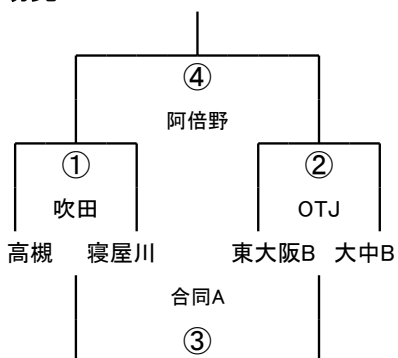

# 2017大阪市体育協会会長杯 (2017/10/22)

幼B-I

幼児B-II

幼児A-I

	吹田A	阿倍野A	交野
吹田A		① 東淀川	② OTJ
阿倍野A			③ 布施
交野			

幼児B-III

幼児B-IV

幼児A-II

	豊中A	堺A	大中A
豊中A		① 吹田	② 阿倍野
堺A			③ 八尾
大中A			

幼児A-IV

幼児A-V

幼児A-III

	東淀川	OTJA	布施
東淀川		① 豊中	② 堺
OTJA			③ 大中
布施			

1年A-I

1年A-II

1年A-III