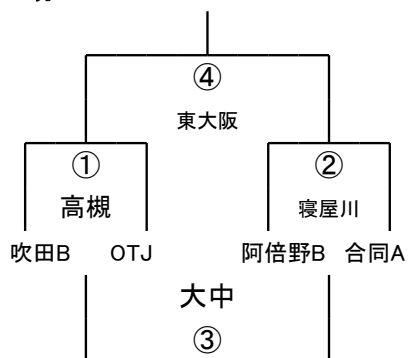

# 2017大阪市体育協会会長杯 (2017/10/22)

幼B-I

幼児B-II

幼児A-I

	吹田A	阿倍野A	交野
吹田A		① 東淀川	② OTJ
阿倍野A			③ 布施
交野			

幼児B-III

幼児B-IV

幼児A-II

	豊中A	堺A	大中A
豊中A		① 吹田	② 阿倍野
堺A			③ 八尾
大中A			

幼児A-IV

幼児A-V

幼児A-III

	東淀川	OTJA	布施
東淀川		① 豊中	② 堺
OTJA			③ 大中
布施			

1年A-I

1年A-II

1年A-III