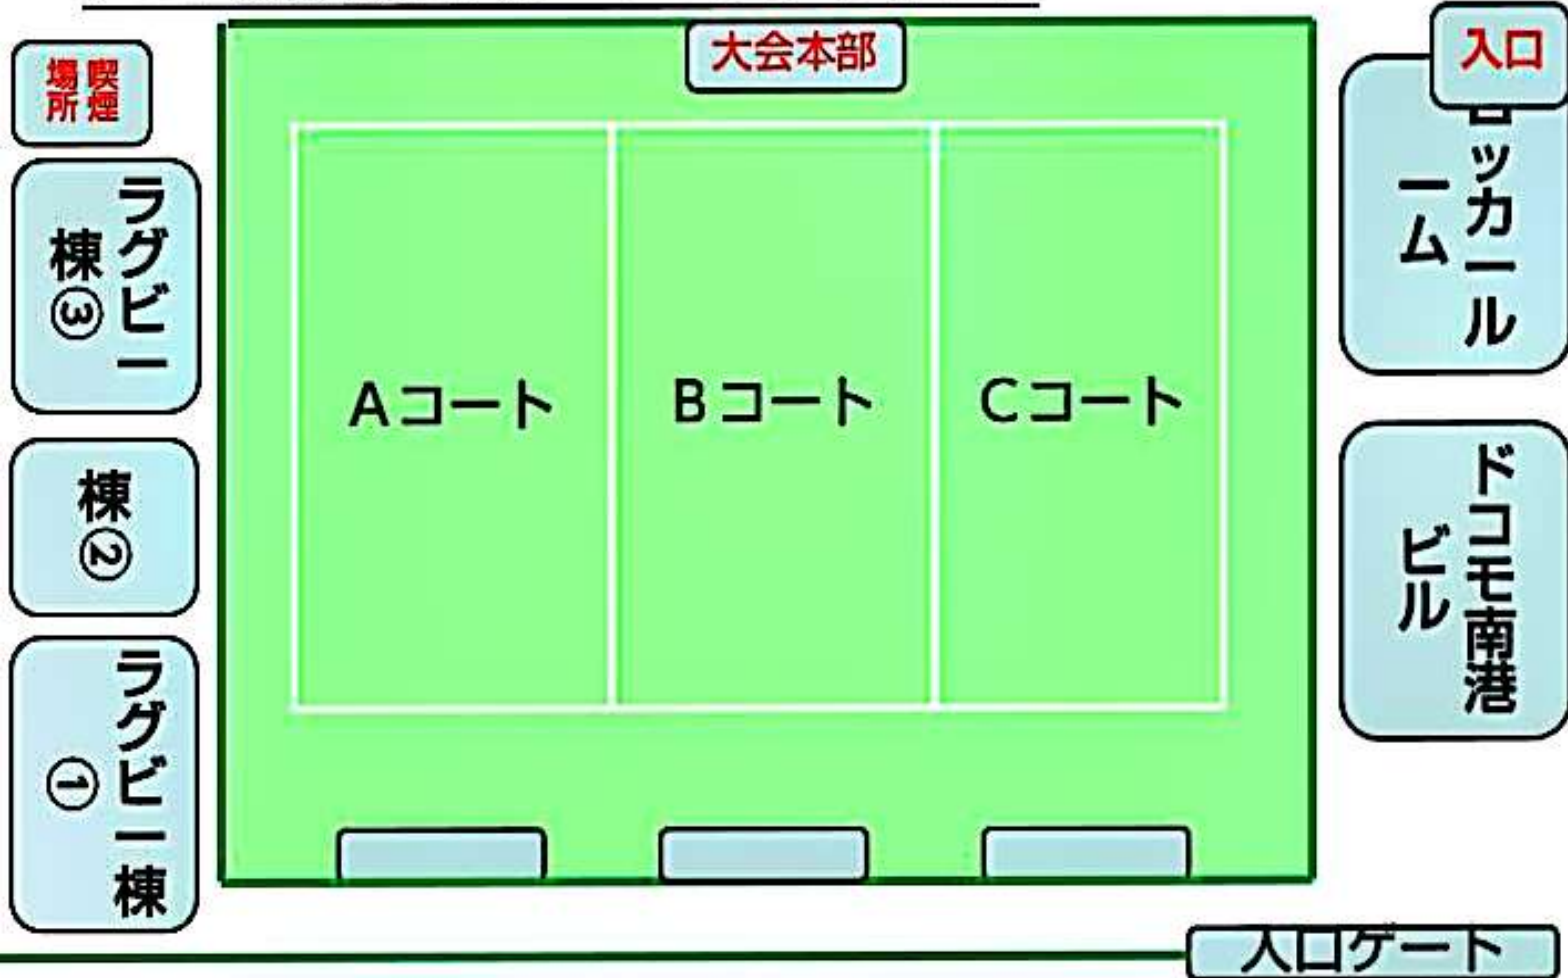

第7回ドコモカップ

【試合会場】

ドコモ大阪南港ビル ドコモグラウンド

案内図

○利用上の注意事項

- ・施設内駐車場は利用できません。近隣のパーキングをご利用ください。
- ・持ち込まれたゴミはお持ち帰りください。
- ・介助犬、盲導犬以外のペットの立ち入りはお断りしています。
- ・喫煙は指定の場所をお願い致します。
- ・施設内は火気厳禁です。
- ・各チームの横断幕などは防球ネットへの取付けは固く禁じております。掲示する際は、鉄柱や可動式の防球ネットをご利用ください。
- ・アスファルト上にてテントの設置やボールの使用、アップはお断りしております。ピッチ周辺の植栽部分をご利用ください。
- ・荒天時、施設側の判断で利用を中断もしくは閉場する可能性があります。その場合は、施設スタッフの指示に従い、避難をお願い致します。
- ・ロッカールームは更衣のみとなります。荷物の置きっぱなしは盗難被害にある可能性がありますので、お止めください。